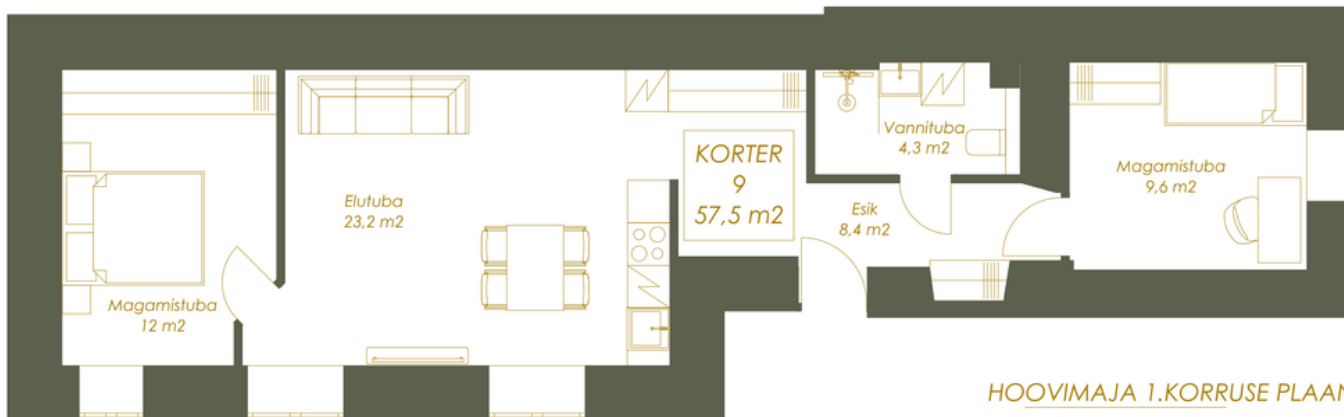

THAMME

VILLA

HOOVIMAJA 1.KORRUSE PLAAN

TAGAHOOV

KORTER	9
Korrus	1.
Tube	3
Üldpind m2	57,5