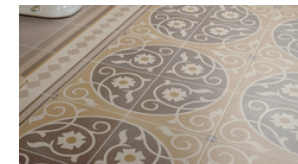

Pakett "Johann"

THAMME VILLA

Lisainfo: LENNE KONTOR / lenne.kontor@domus.ee

Muinsuskaitse all olevale arhitektuuripärlile vääriliselt hoiame ka korterite sisemuses ajastule omast disaini, kus esindatud on klassikalised elemendid nagu kalasabaparkett, lambriid, laekarniisid ja looduslik lubikrohv. Valitud viimistlusmaterjalid ja sisekujunduslahendused lubavad siiski iga kodu planeerida omanäoliselt ja kombineerida ajastuhõngulist klassikat ka modernse minimalismiga.

TREPIKOJAD

Equipe Caprice Loire, laotud mustris, lambriid seina alaosas, ülaosa krohvitud lubikrohviga