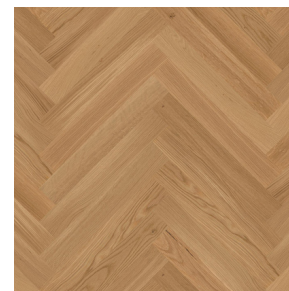

TREPIKOJAD

Equipe Caprice Loire, laotud mustris, lambriid seina alaosas, ülaosa krohvitud lubikrohviga

PARKETT

Tamm Prestige naturaalne laudparkett, laotud kalasaba mustris, viimistluseks õlivaha: 10/3.5x70x470 mm, Tootja: Boen