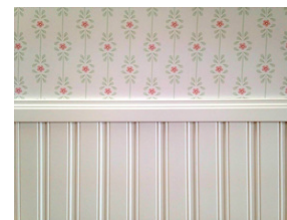

PÕRANDALIIST

Valge profiline puitliist, nurgadetailid, kõrgus 70 mm

LAMBRII

Osades ruumides lambriid-seinte alaosa kattev puitpaneel, värvitoon omal valikul