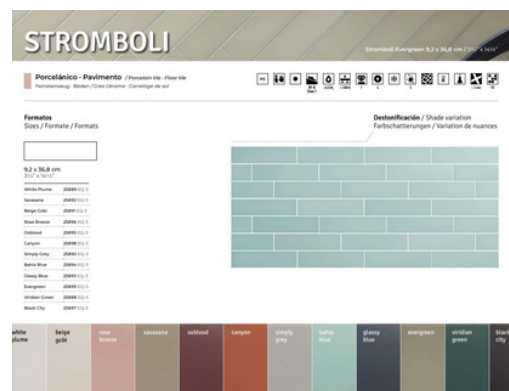

DUŠIALUS

Roth Flat Stone Effect valge
või
plaaditud dušialus

VANN

Balteco Modul, 1700x750 mm

DUŠŠ

Dušisegisti Hansgrohe Vernis blend matt must

Pakett "Rudolf"

Equipe Stromboli valiku piklikud mattplaadid annavad võimaluse luua tõeliselt erilmelised vannitoad! Kasutada võib kalasabamustrit, laduda plaadid diagonaalis või vertikaalis - tulemus on igal moel efektne. Värvivalik on üheltpoolt modernne, teisalt ajatu. Vali sügavroheline, terrakota või miks mitte hoopis helesinine või - roosa. Seinad on plaaditud kuni 1200 mm kõrguseni, seinte ülaosa on viimistletud lubikrohviga.