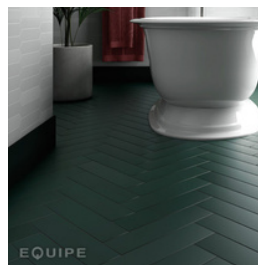

Equipe Stromboli 9,2 x 36,8 cm