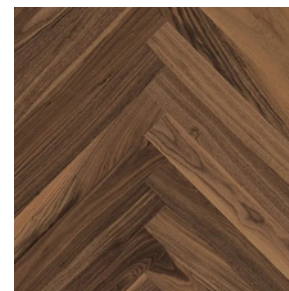

TREPIKOJAD

Equipe Caprice Loire, laotud mustris, lambriid seina alaosas, ülaosa krohvitud lubikrohviga

PARKETT

Alpod pähkel kalasaba matt lakk, 602/80/10