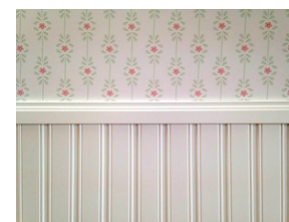

LAMBRII

Osades ruumides lambrii-seinte alaosa kattev puitpaneel, värvitoon omal valikul