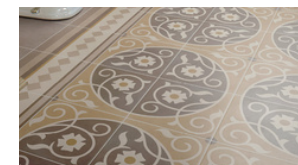

Pakett "Rudolf"

Naturaalse tamme ja heledate toonide kõrval on võimalik oma uude kodusse valida ka julgem värvipalett: pähklitooni kalasabaparkett, oma valitud värvitooni vannitoaplaadid - kas või mitut värvi üheaegselt ja aktsendina valida musta värvi ukseingid, lülitid-pistikud ja segistid.