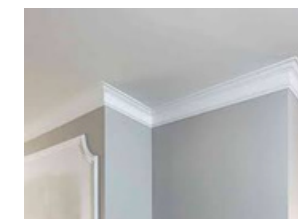

Pakett "Rudolf"

Naturaalse tamme ja heledate toonide kõrval on võimalik oma uude kodusse valida ka julgem värvipalett: pähklitooni kalasabaparkett, oma valitud värvitooni vannitoaplaadid - kas või mitut värvi üheaegselt ja aktsendina valida musta värvi ukseingid, lülitid-pistikud ja segistid.

TREPIKOJAD

Equipe Caprice Loire, laotud mustris, lambriid seina alaosas, ülaosa krohvitud lubikrohviga

PARKETT

Alpod pähkel kalasaba matt lakk, 602/80/10

SISEUKSED

Jeld-Wen massiivpuidust uks Craft 127, toon tumehall NCS S 5500-N, profiilne piirdeliist, tumehall NCS S 5500-N

PISTIKUD / LÜLITID

Schnider Merten System M Anthracite

UKSELINK

Valnes VAL 5

PÕRANDALIIST

Valge profiilne puitliist, nurgadetailid, kõrgus 70 mm

LAMBRII

Osades ruumides lambrii-seinte alaosa kattev puitpaneel, värvitoon omal valikul

LAEKARNIISID

Osades ruumides